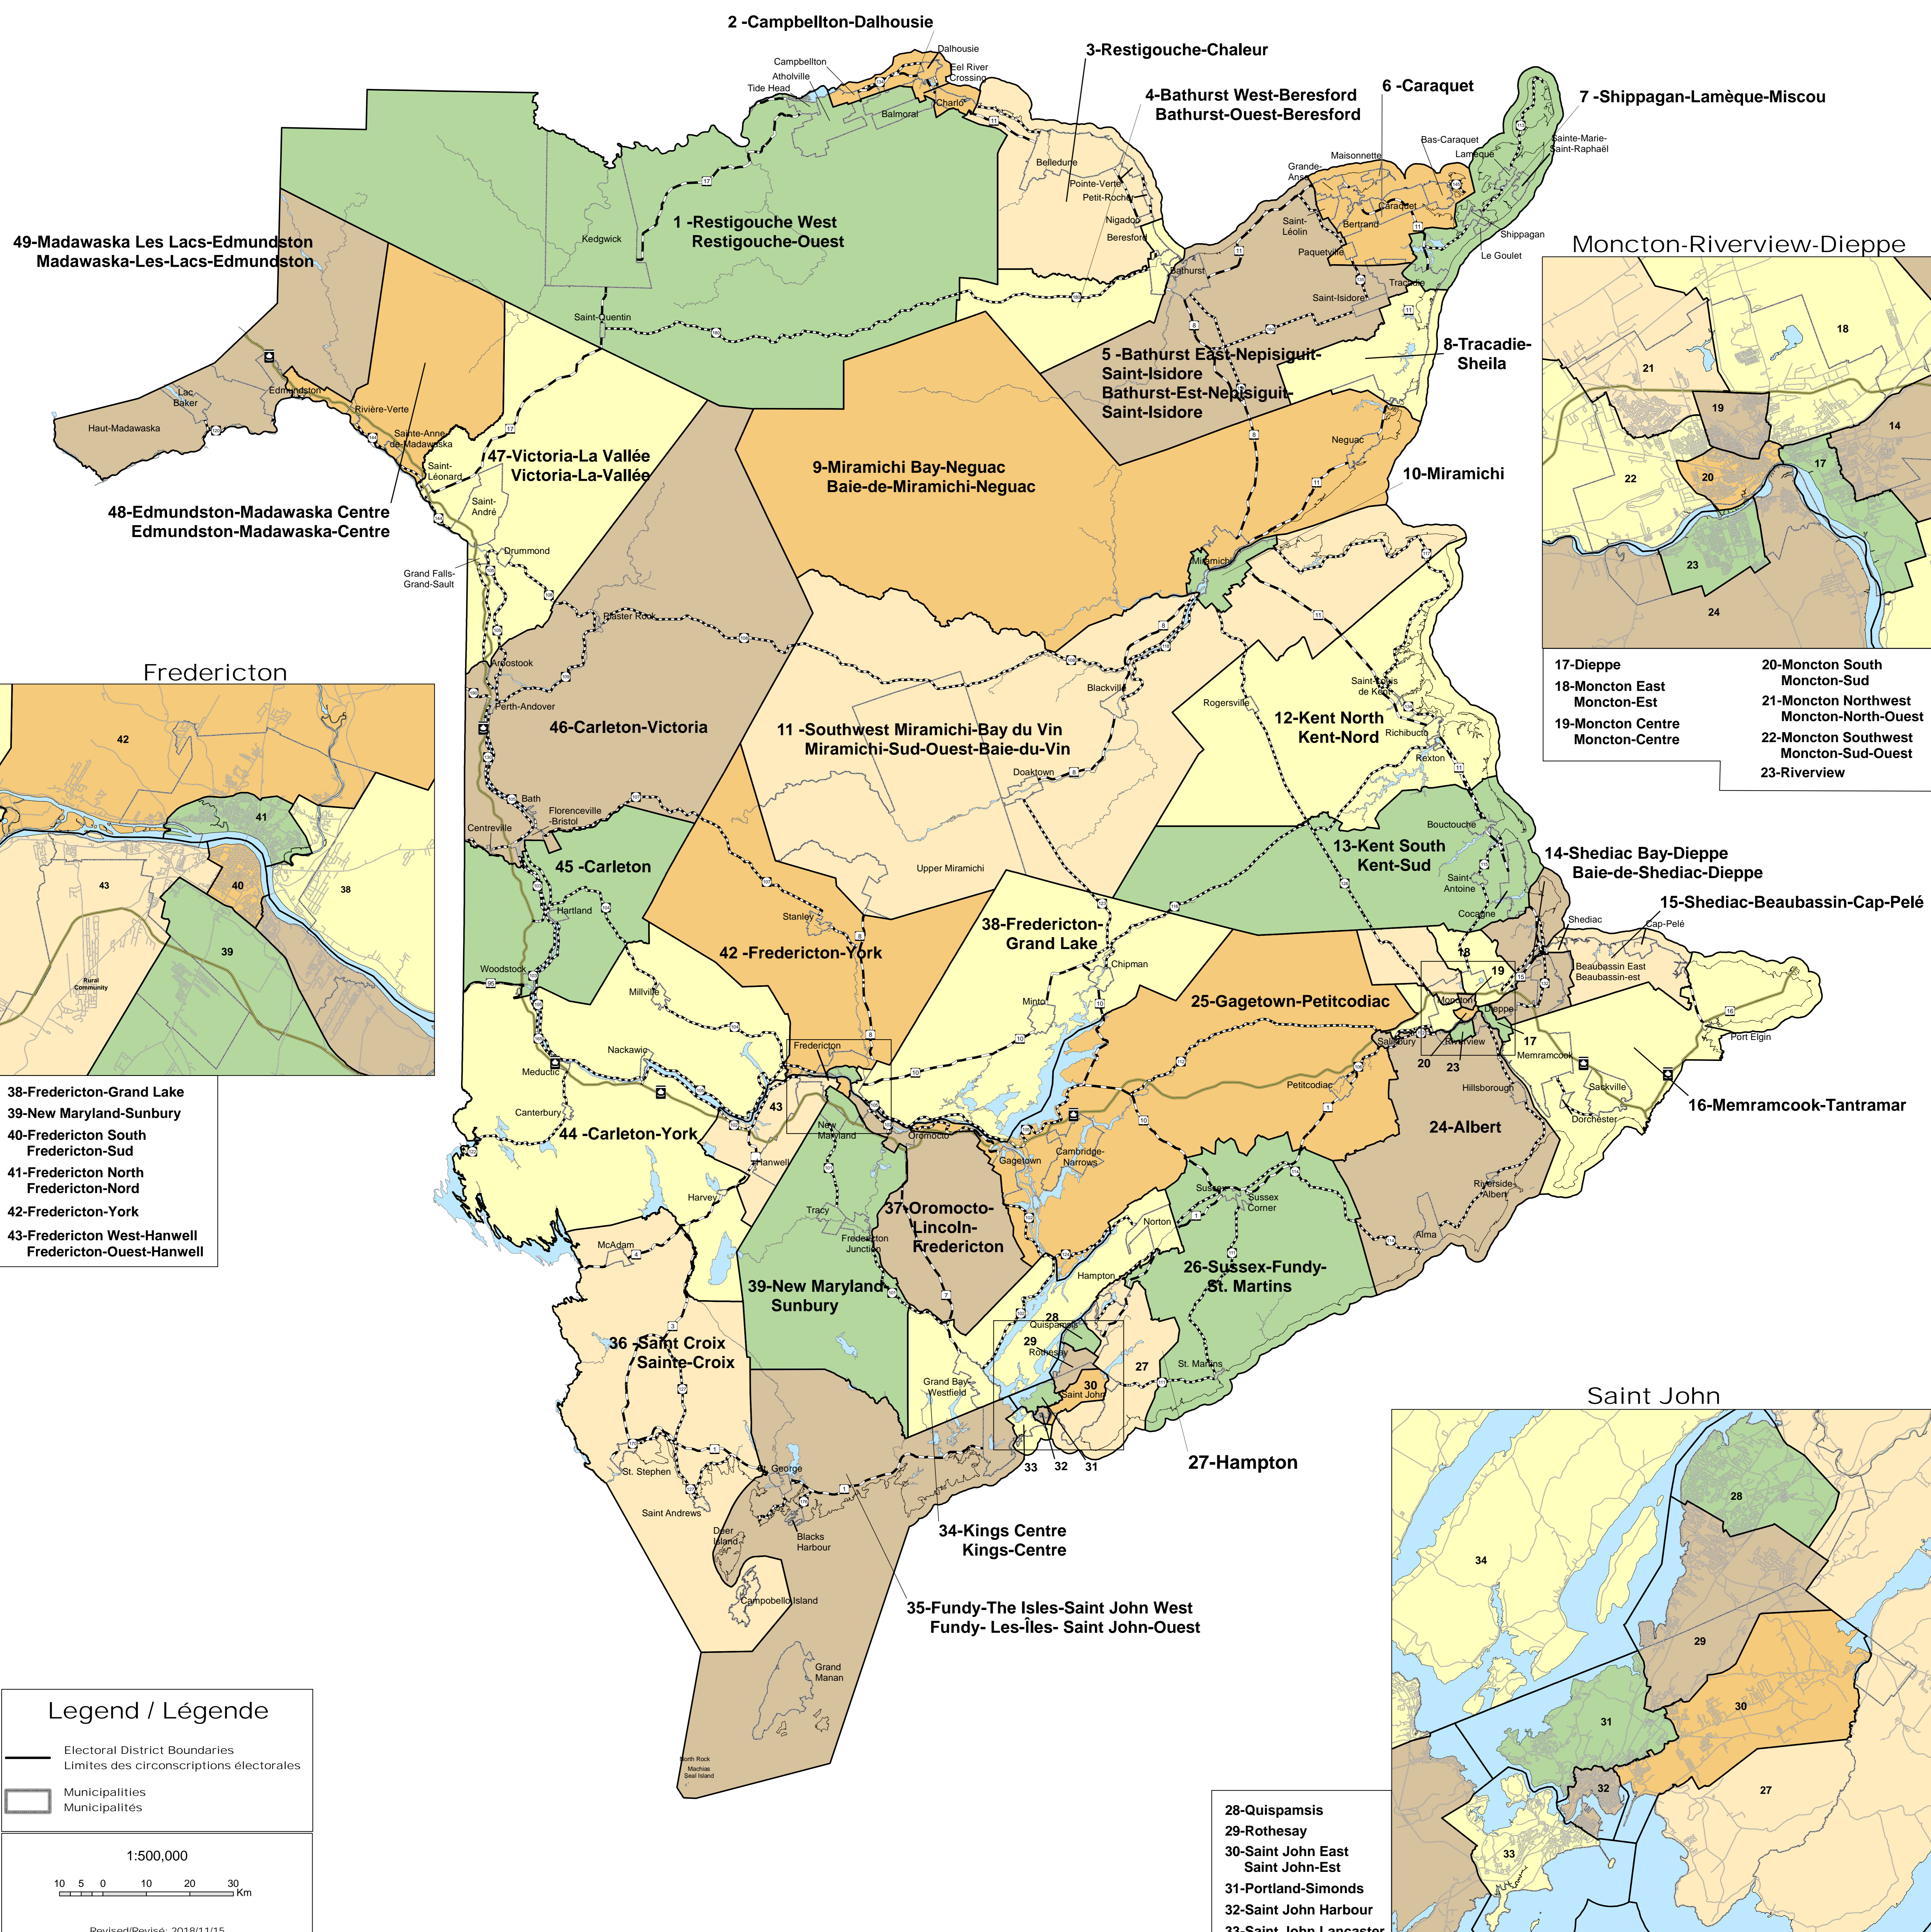

ELECTORAL DISTRICTS OF NEW BRUNSWICK CIRCONSCRIPTIONS ÉLECTORALES DU NOUVEAU-BRUNSWICK

- 38-Fredericton-Grand Lake
- 39-New Maryland-Sunbury
- 40-Fredericton South
- 41-Fredericton North
- 42-Fredericton-York
- 43-Fredericton West-Hanwell

- 28-Quispamsis
- 29-Rothesay
- 30-Saint John East
- 31-Portland-Simonds
- 32-Saint John Harbour
- 33-Saint John Lancaster

Legend / Légende

- Electoral District Boundaries / Limites des circonscriptions électorales
- Municipalities / Municipalités

1:500,000

Revised/Revisé: 2018/11/15