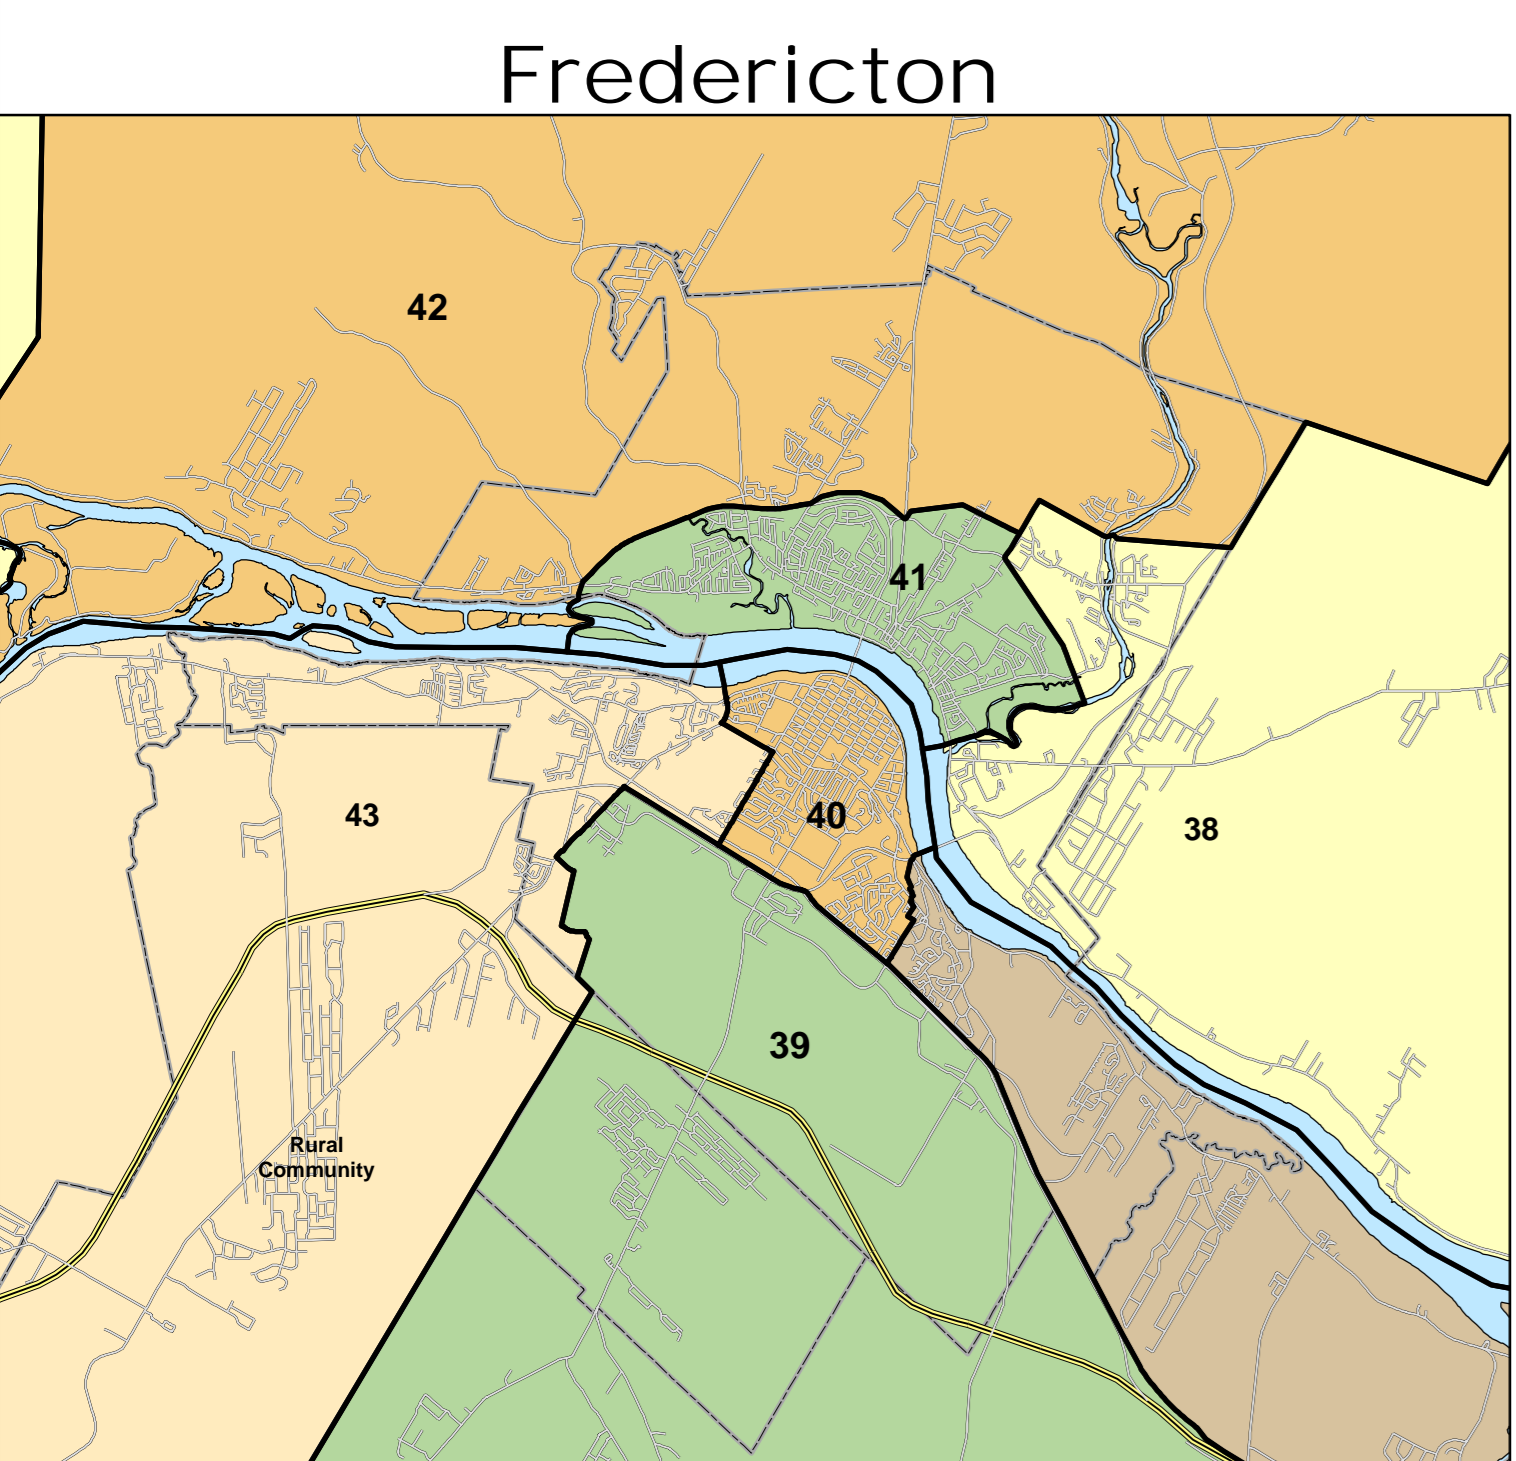

ELECTORAL DISTRICTS OF NEW BRUNSWICK CIRCONSCRIPTIONS ÉLECTORALES DU NOUVEAU-BRUNSWICK

- 38-Fredericton-Grand Lake
- 39-New Maryland-Sunbury
- 40-Fredericton South
- 41-Fredericton North
- 42-Fredericton-York
- 43-Fredericton West-Hanwell

- 28-Quispamsis
- 29-Rothesay
- 30-Saint John East
- 31-Portland-Simonds
- 32-Saint John Harbour
- 33-Saint John Lancaster

Legend / Légende

- Electoral District Boundaries / Limites des circonscriptions électorales
- Municipalities / Municipalités