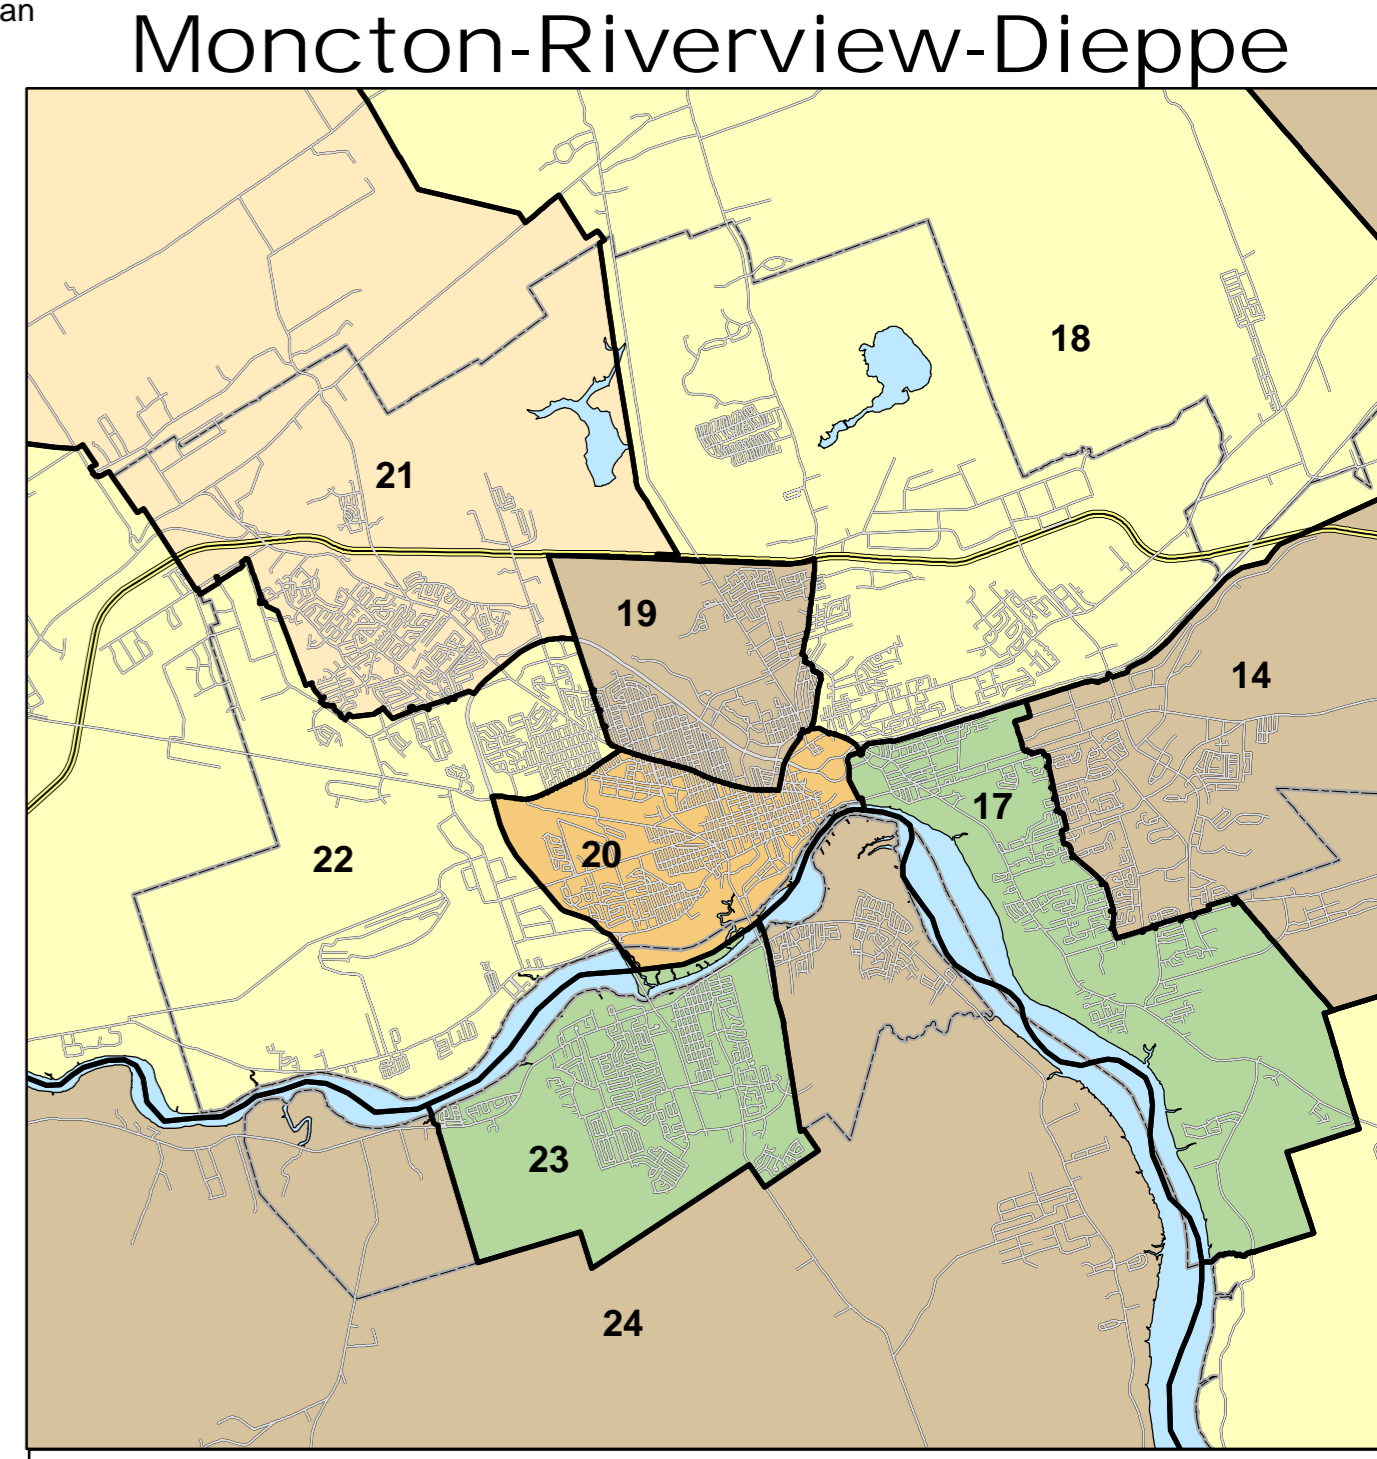

ELECTORAL DISTRICTS OF NEW BRUNSWICK CIRCONSCRIPTIONS ÉLECTORALES DU NOUVEAU-BRUNSWICK

- 38-Fredericton-Grand Lake
- 39-New Maryland-Sunbury
- 40-Fredericton South
- 41-Fredericton North
- 42-Fredericton-York
- 43-Fredericton West-Hanwell

- 28-Quispamsis
- 29-Rothesay
- 30-Saint John East
- 31-Portland-Simonds
- 32-Saint John Harbour
- 33-Saint John Lancaster

Legend / Légende

- Electoral District Boundaries / Limites des circonscriptions électorales
- Municipalities / Municipalités