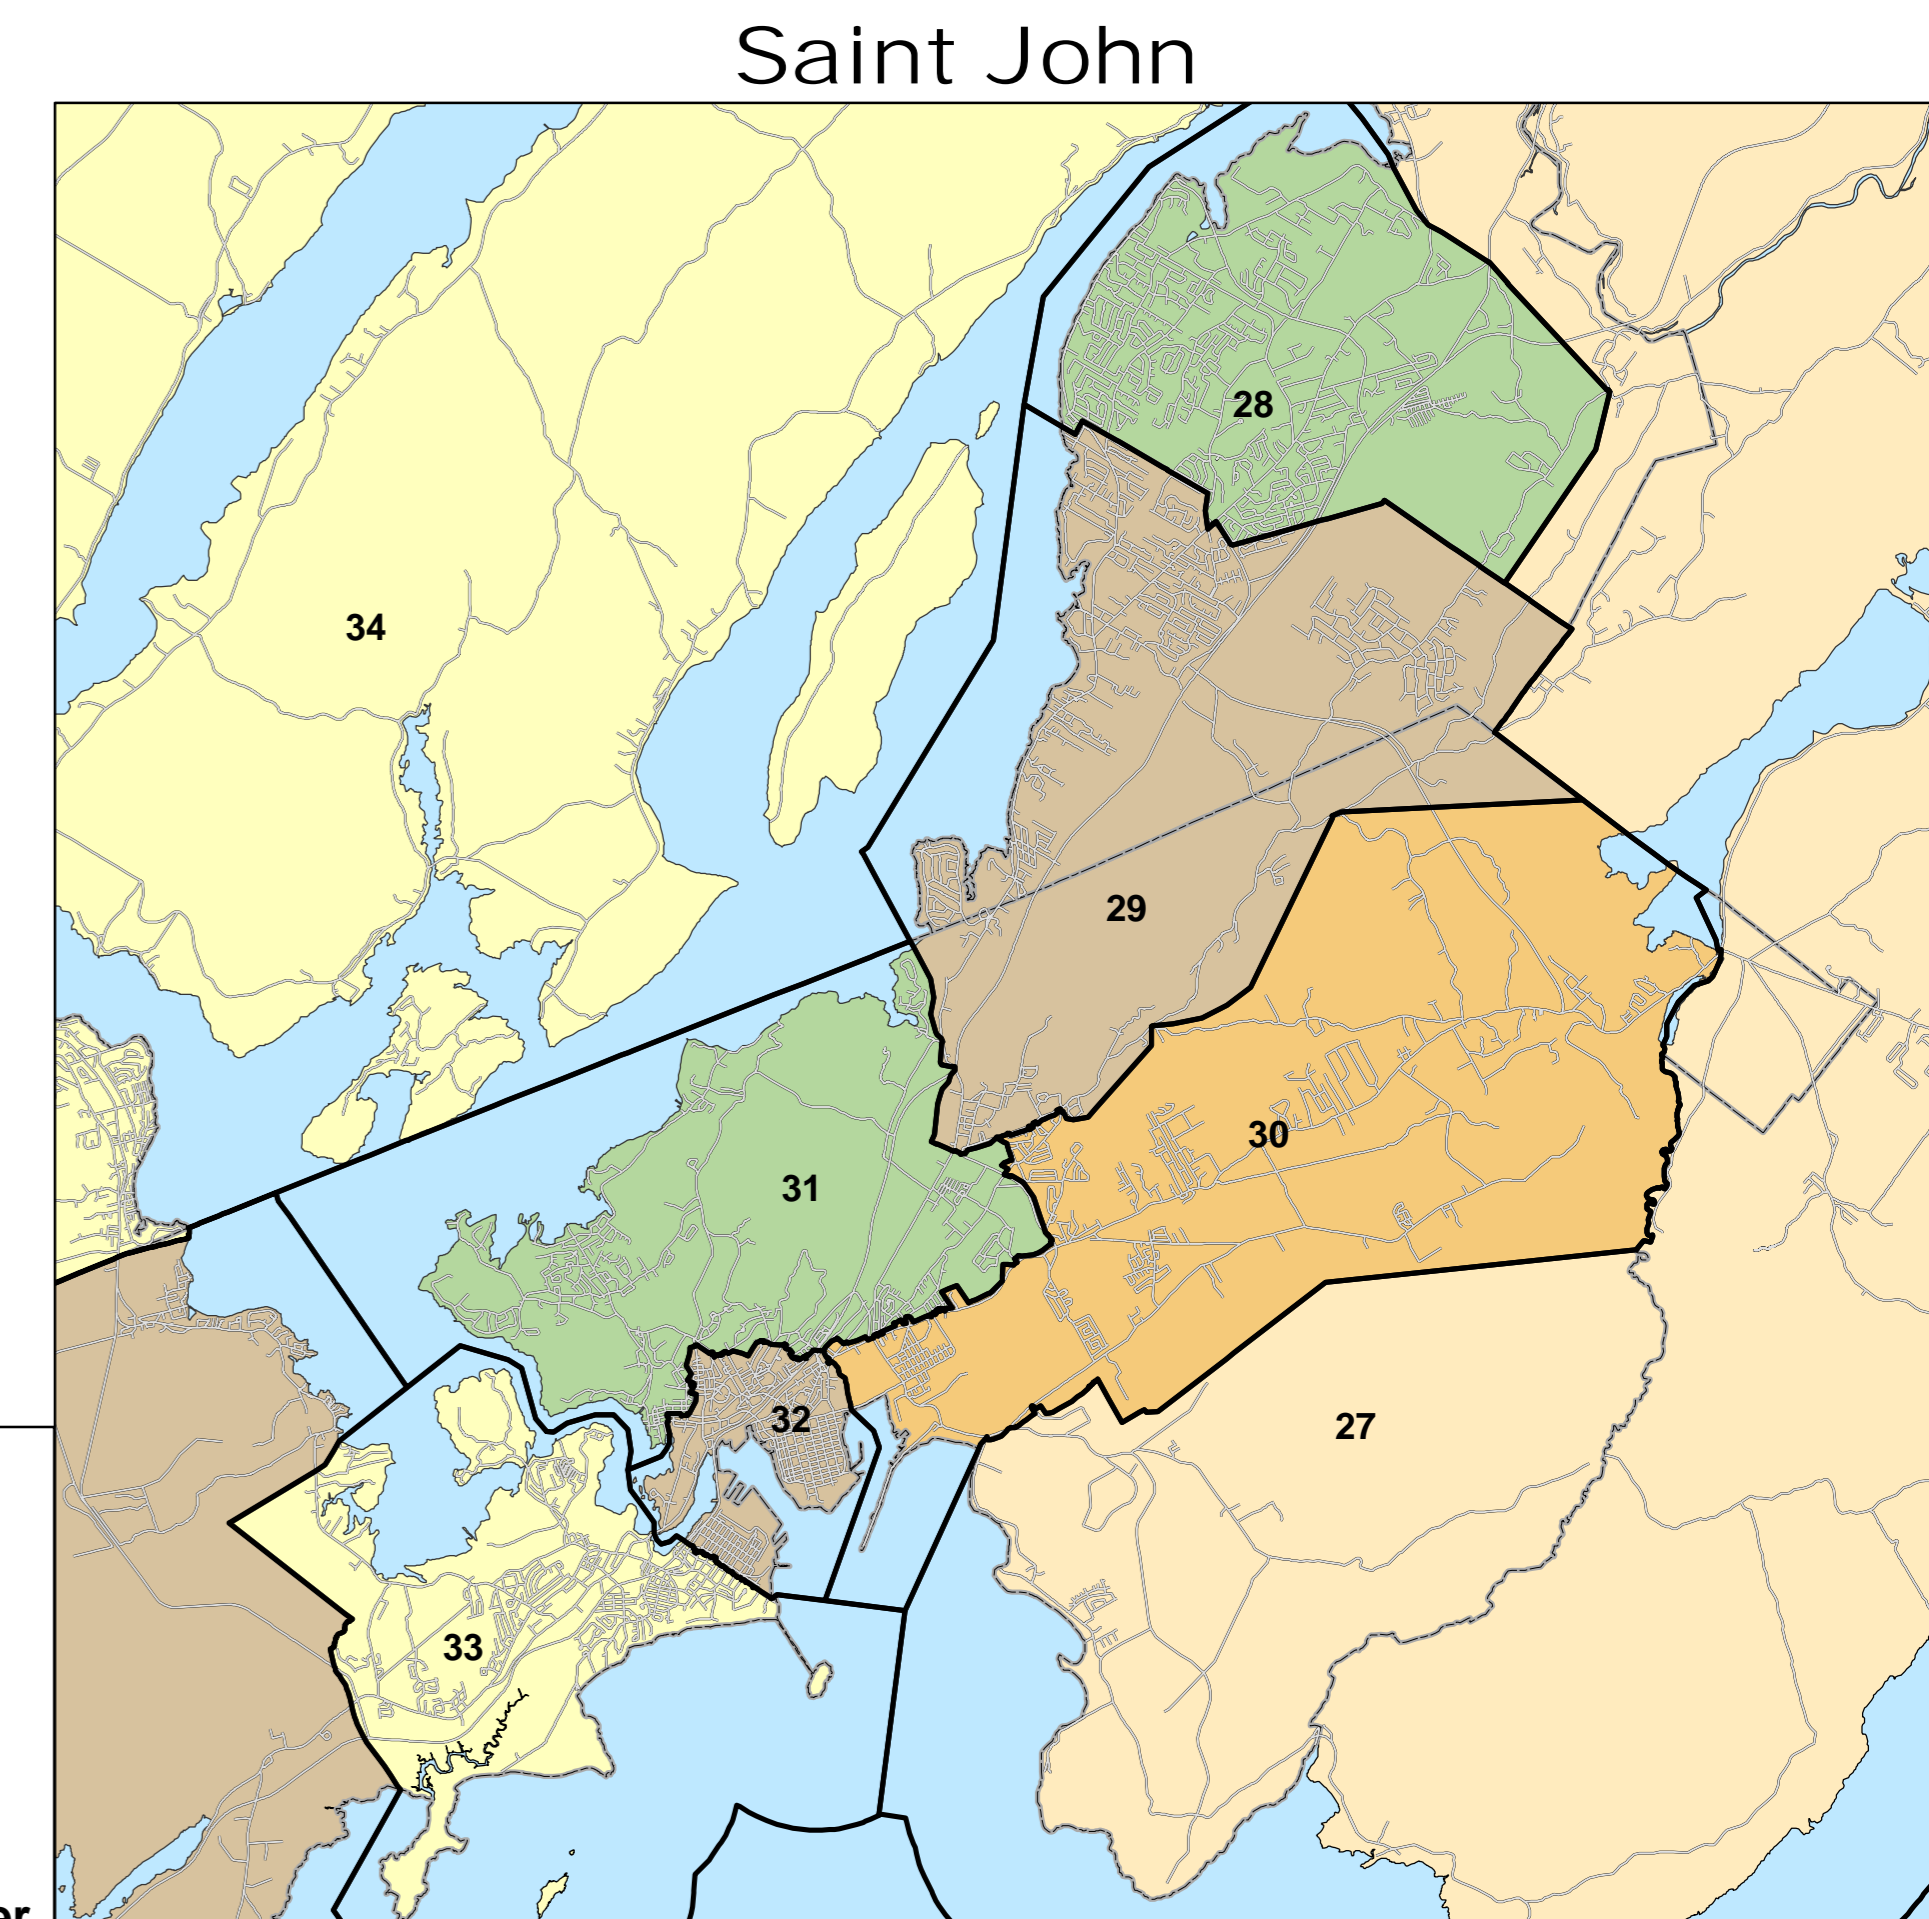

ELECTORAL DISTRICTS OF NEW BRUNSWICK CIRCONSCRIPTIONS ÉLECTORALES DU NOUVEAU-BRUNSWICK

- 38-Fredericton-Grand Lake
- 39-New Maryland-Sunbury
- 40-Fredericton South
- 41-Fredericton North
- 42-Fredericton-York
- 43-Fredericton West-Hanwell

- 28-Quispamsis
- 29-Rothesay
- 30-Saint John East
- 31-Portland-Simonds
- 32-Saint John Harbour
- 33-Saint John Lancaster

Legend / Légende

- Electoral District Boundaries / Limites des circonscriptions électorales
- Municipalities / Municipalités